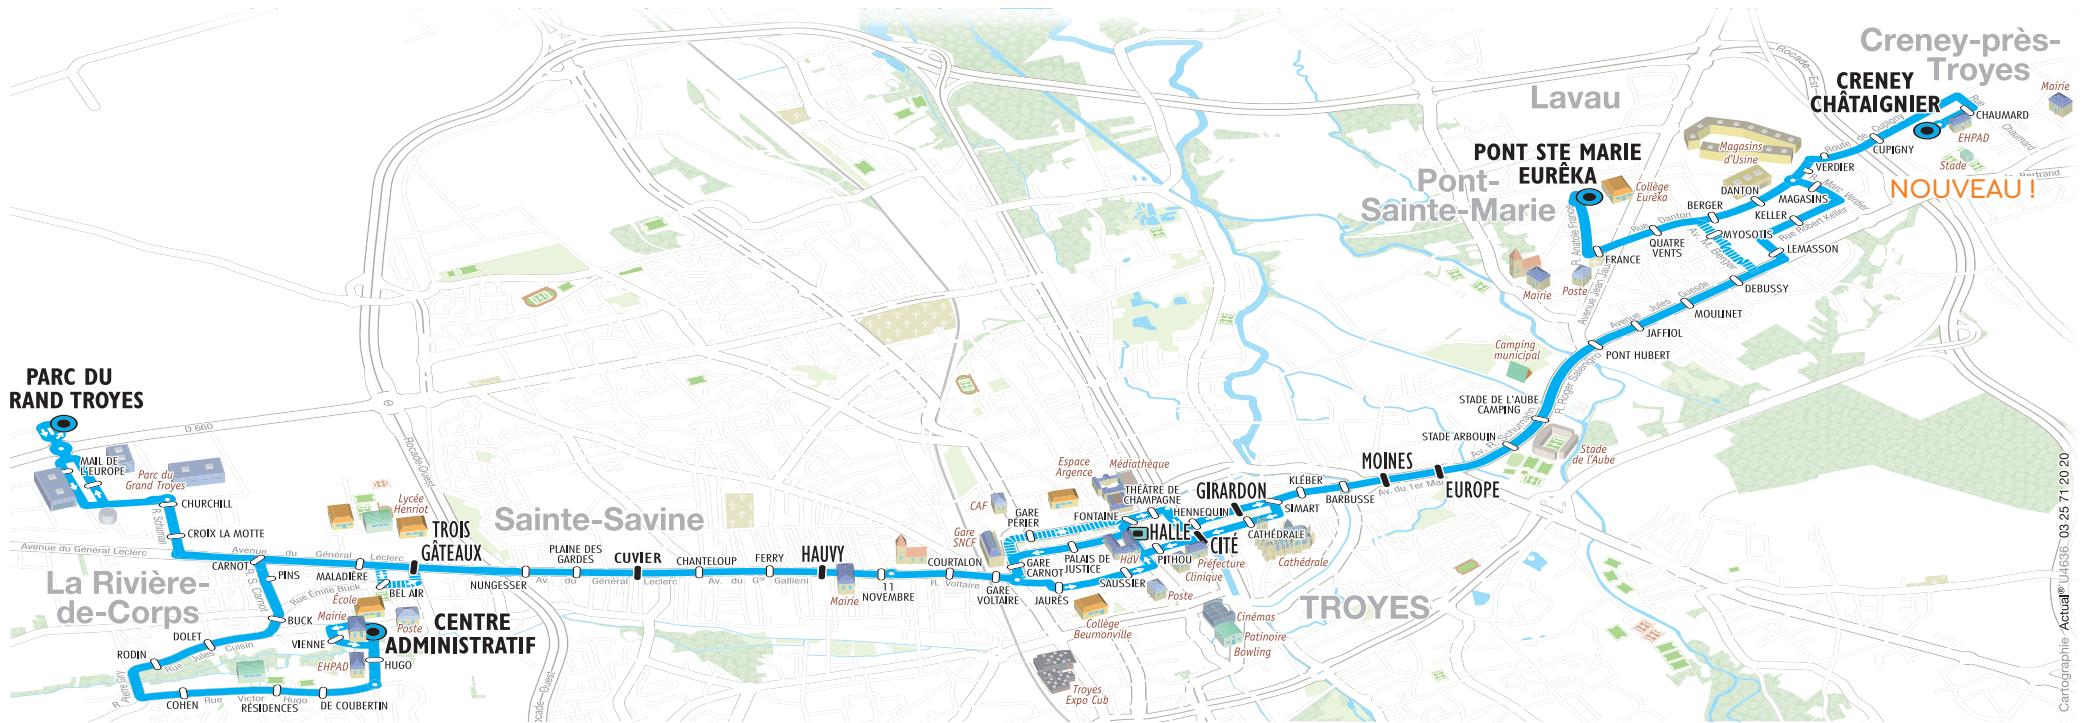

RIVIÈRE DE CORPS → CRENEY-PONT STE MARIE

HORAIRES → MINI VACANCES

lundi à vendredi

CENTRE ADMINISTRATIF			6.07		6.43		7.13		7.46		8.21		8.58		9.36		10.14		10.51		11.29		12.07		12.45		13.22		14.01	
PARC DU GRAND TROYES				6.28		7.02		7.34		8.06		8.42		9.20		9.58		10.36		11.13		11.51		12.29		13.07		13.44		
TROIS GÂTEAUX		6.14	6.32	6.50	7.06	7.21	7.38	7.54	8.11	8.29	8.47	9.06	9.25	9.44	10.03	10.22	10.41	10.59	11.18	11.37	11.56	12.15	12.34	12.53	13.12	13.30	13.49	14.09		
CUVIER		6.17	6.35	6.53	7.09	7.24	7.41	7.57	8.14	8.32	8.50	9.09	9.28	9.47	10.06	10.25	10.44	11.02	11.21	11.40	11.59	12.18	12.37	12.56	13.15	13.34	13.53	14.12		
HAUVY		6.19	6.37	6.55	7.12	7.28	7.45	8.01	8.18	8.36	8.54	9.13	9.32	9.51	10.10	10.29	10.48	11.06	11.25	11.44	12.03	12.22	12.41	13.00	13.19	13.38	13.57	14.16		
GARE VOLTAIRE		6.22	6.40	6.58	7.15	7.32	7.49	8.05	8.22	8.40	8.58	9.17	9.36	9.55	10.14	10.33	10.52	11.10	11.29	11.48	12.07	12.26	12.45	13.04	13.23	13.42	14.01	14.20		
HALLE QUAI I	5.34	5.52	6.10	6.28	6.46	7.04	7.21	7.38	7.55	8.12	8.29	8.47	9.05	9.24	9.43	10.02	10.21	10.40	10.59	11.18	11.37	11.56	12.15	12.34	12.53	13.12	13.31	13.50	14.09	14.28
GIRARDON	5.36	5.54	6.13	6.31	6.49	7.07	7.24	7.41	7.58	8.15	8.32	8.50	9.08	9.27	9.46	10.05	10.24	10.43	11.02	11.21	11.40	11.59	12.18	12.38	12.57	13.15	13.34	13.53	14.12	14.31
MOINES	5.39	5.57	6.16	6.34	6.52	7.10	7.27	7.45	8.02	8.19	8.36	8.54	9.12	9.31	9.50	10.09	10.28	10.47	11.06	11.25	11.44	12.03	12.22	12.42	13.01	13.19	13.38	13.57	14.16	14.35
EUROPE	5.39	5.57	6.16	6.34	6.52	7.10	7.27	7.45	8.02	8.19	8.36	8.54	9.12	9.31	9.50	10.09	10.28	10.47	11.06	11.25	11.44	12.03	12.22	12.42	13.01	13.19	13.38	13.57	14.16	14.35
MAGASINS	5.47	6.05	6.24	6.43	7.01	7.19	7.36	7.54	8.11	8.28	8.45	9.03	9.21	9.40	10.00	10.19	10.38	10.57	11.16	11.35	11.54	12.13	12.32	12.52	13.11	13.29	13.48	14.07	14.26	14.45
CRENEY-CHÂTAIGNIER	5.52	6.10	6.29	6.48	7.06	7.24		7.59	8.16	8.33		9.08	9.26		10.05	10.24	10.43		11.21	11.40		12.18	12.37	12.57		13.34	13.53	14.12		14.50
PONT STE MARIE EURÈKA						7.41				8.50		9.45					11.02		11.59			13.16						14.31