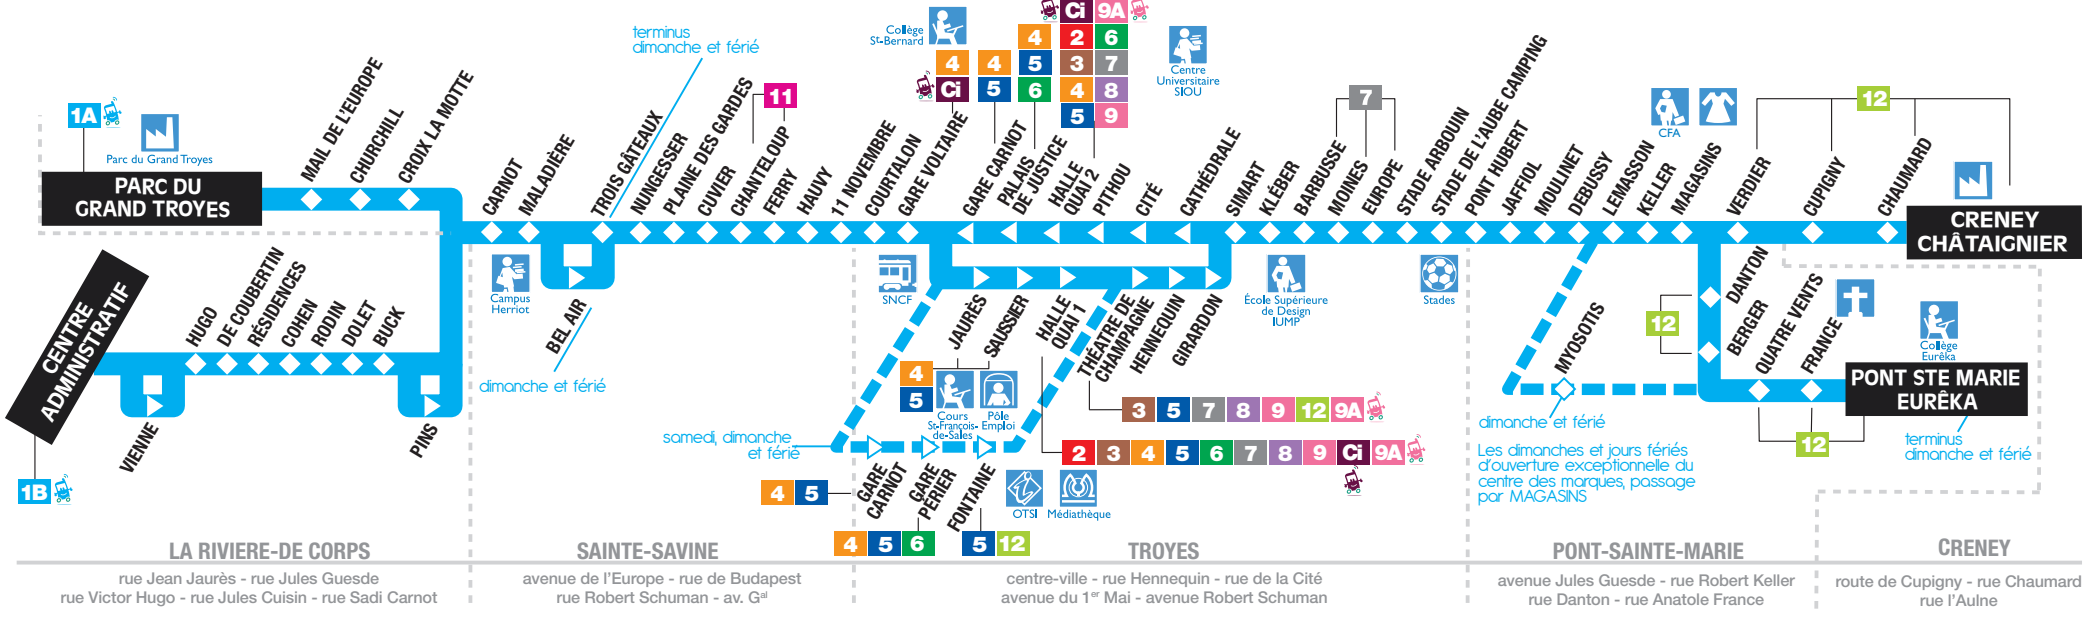

dimanches, fériés

PONT STE MARIE EURÉKA	10.10	11.31	12.52	14.13	15.34	16.56	18.18	19.40							
EUROPE	10.20	11.41	13.02	14.23	15.44	17.06	18.28	19.50							
MOINES	10.22	11.43	13.04	14.25	15.46	17.08	18.30	19.52							
CITÉ	10.27	11.48	13.09	14.30	15.51	17.13	18.35	19.57							
HALLE QUAI 2	10.30	11.11	11.51	12.32	13.12	13.53	14.33	15.14	15.54	16.36	17.16	17.58	18.38	19.20	20.00
GARE VOLTAIRE	10.33	11.14	11.54	12.35	13.15	13.56	14.36	15.17	15.57	16.39	17.19	18.01	18.41	19.23	20.03
HAUVY	10.37	11.18	11.58	12.39	13.19	14.00	14.40	15.21	16.01	16.43	17.23	18.05	18.45	19.27	20.07
CUVIER	10.40	11.21	12.01	12.42	13.22	14.03	14.43	15.24	16.04	16.46	17.26	18.08	18.48	19.30	20.10
TROIS GÂTEAUX	10.43	11.24	12.04	12.45	13.25	14.06	14.46	15.27	16.07	16.49	17.29	18.11	18.51	19.33	20.13

Passage par MAGASINS les jours d'ouverture exceptionnelle de la zone commerciale de Pont Ste Marie

■ Origine CENTRE CCIAL ST PARRES
(Saint-Parres-aux-terres, ligne 7)

Bus équipés de rampes d'accès
 Arrêt
 Arrêt sens unique
 1 2 3 Correspondances